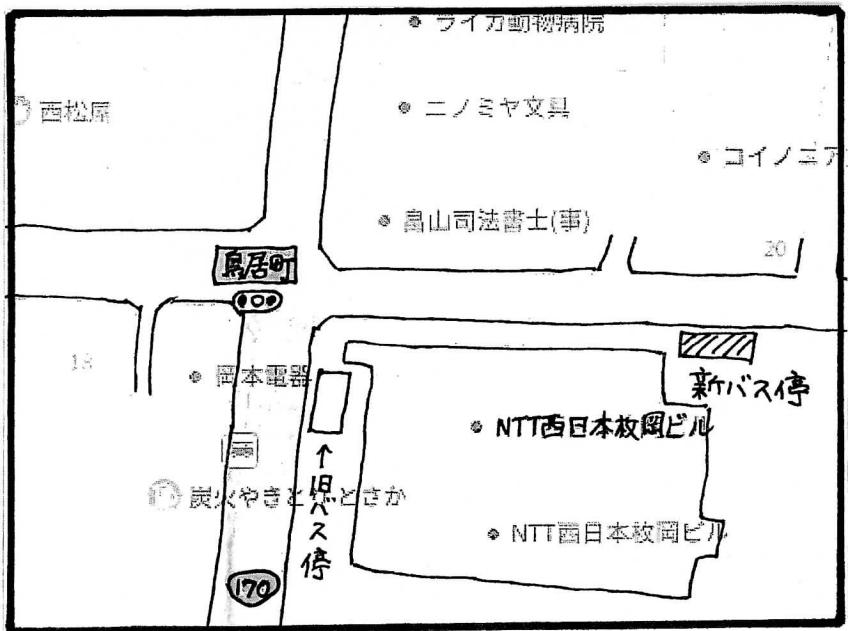

### バス停（NTT横）の場所及び時間変更について

拝啓、厳しい暑さが続いております。日頃はバス通園運営にご協力頂きありがとうございます。

さて、従来の「NTT横」の園バス停は近隣の交通量も多く事故等懸念されるため、下記のように場所と時間の変更をさせていただきたく連絡申し上げます。9月1日（火）から変更しますのでご確認ください。 敬 具

#### 記

バス停名：NTT横

時間：朝08：16

夕16：13

実施：9月1日（火）より

場所

以上